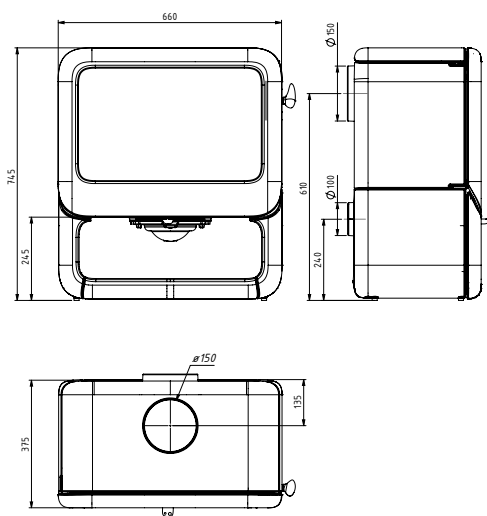

new

ROCK500WB:

Prijs vanaf:
€ 2.247,20 (incl. 6% BTW)
€ 2.565,20 (incl. 21% BTW)
Rendement: 80%
BxHxD: 660x745x375 mm

new

ROCK350WB:

Prijs vanaf:
€ 2.040,50 (incl. 6% BTW)
€ 2.329,25 (incl. 21% BTW)
Rendement: 80%
BxHxD: 510x745x375 mm

Eigentijdse, robuuste houtkachel op houtvak