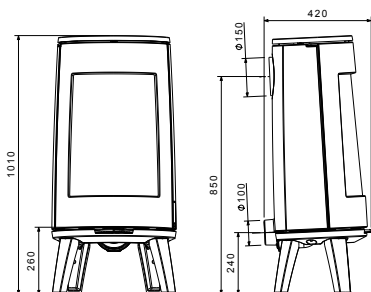

BOLD300:

Prijs vanaf:
€ 1.939,80 (incl. 6% BTW)
€ 2.214,30 (incl. 21% BTW)
Rendement: 80%
BxHxD: 490x1010x420 mm

Design houtkachel met gebogen glas, op pootjes.

E8 E12 E14

BOLD400:

Prijs vanaf:
€ 2.114,70 (incl. 6% BTW)
€ 2.413,95 (incl. 21% BTW)
Rendement: 80%
BxHxD: 490x1130x415 mm

Design houtkachel met gebogen glas, op box.

E8 E12 E14