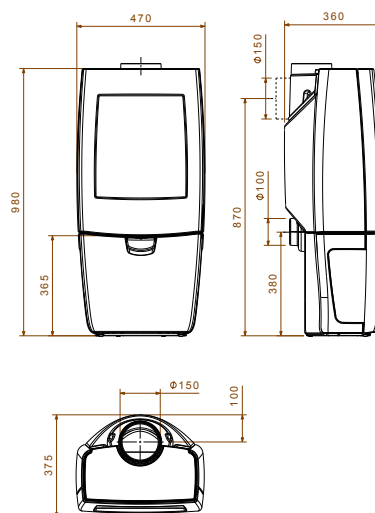

## KLEINE OF GROTE SENSE?

De SENSE reeks is er in verschillende formaten:

SENSE 113	SENSE 100 EN 103	SENSE 200 EN 203	SENSE 300 EN 303	SENSE 400 EN 403
B: 470 mm H: 720 mm D: 360 mm	B: 470 mm H: 900 mm D: 360 mm	B: 470 mm H: 980 mm D: 360 mm	B: 555 mm H: 1060 mm D: 440 mm	B: 555 mm H: 1160 mm D: 440 mm

**SENSE303:**

Prijs vanaf:  
 € 1.966,30 (incl. 6% BTW)  
 € 2.244,55 (incl. 21% BTW)  
 Rendement: 80%  
 BxHxD: 555x1060x440 mm

Design houtkachel, op pootjes en  
 3-zijdig glas.

- E8
- E10
- E12
- E14

SENSE200/E8

**SENSE200:**

Prijs vanaf:  
 € 1.727,80 (incl. 6% BTW)  
 € 1.972,30 (incl. 21% BTW)  
 Rendement: 80%  
 BxHxD: 470x980x360 mm

Compacte design houtkachel, op box.

**SENSE203:**

Prijs vanaf:  
 € 1.780,80 (incl. 6% BTW)  
 € 2.032,80 (incl. 21% BTW)  
 Rendement: 80%  
 BxHxD: 470x980x360 mm

Compacte design houtkachel, op box en 3-zijdig glas.

- E8
- E10
- E12
- E14

SENSE103/E12

**SENSE100:**

Prijs vanaf:  
 € 1.510,50 (incl. 6% BTW)  
 € 1.724,25 (incl. 21% BTW)  
 Rendement: 80%  
 BxHxD: 470x900x360 mm