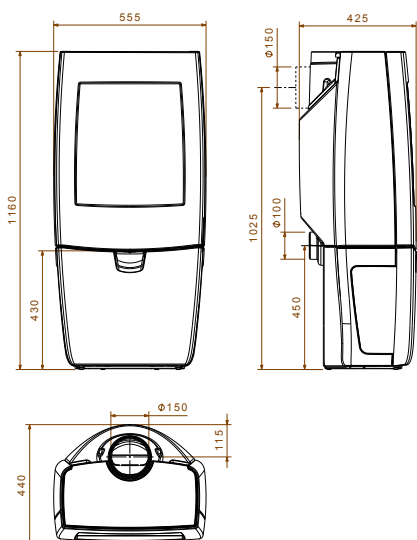

## KLEINE OF GROTE SENSE?

De SENSE reeks is er in verschillende formaten:

SENSE 113	SENSE 100 EN 103	SENSE 200 EN 203	SENSE 300 EN 303	SENSE 400 EN 403
B: 470 mm H: 720 mm D: 360 mm	B: 470 mm H: 900 mm D: 360 mm	B: 470 mm H: 980 mm D: 360 mm	B: 555 mm H: 1060 mm D: 440 mm	B: 555 mm H: 1160 mm D: 440 mm

SENSE403

**SENSE400:**

Prijs vanaf:  
 € 2.157,10 (incl. 6% BTW)  
 € 2.462,35 (incl. 21% BTW)  
 Rendement: 80%  
 BxHxD: 555x1160x440 mm

Design houtkachel, op box.

**SENSE403:**

Prijs vanaf:  
 € 2.236,60 (incl. 6% BTW)  
 € 2.553,10 (incl. 21% BTW)  
 Rendement: 80%  
 BxHxD: 555x1160x440 mm