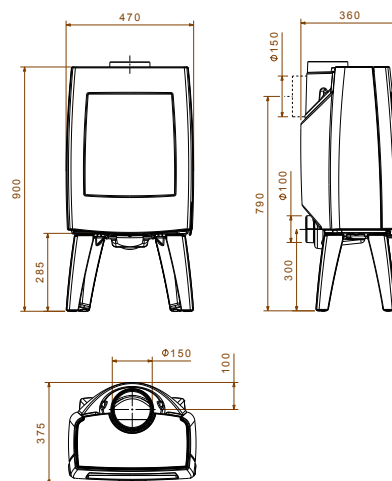

SENSE100:

Prijs vanaf:
€ 1.510,50 (incl. 6% BTW)
€ 1.724,25 (incl. 21% BTW)
Rendement: 80%
BxHxD: 470x900x360 mm

Compacte design houtkachel, op pootjes.

SENSE103:

Prijs vanaf:
€ 1.563,50 (incl. 6% BTW)
€ 1.784,75 (incl. 21% BTW)
Rendement: 80%
BxHxD: 470x900x360 mm

Compacte design houtkachel, op pootjes en 3-zijdig glas.

- E8
- E10
- E12
- E14