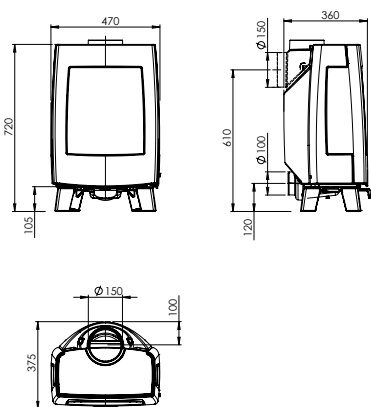

Compacte design houtkachel, op pootjes.

**SENSE103:**

Prijs vanaf:  
 € 1.563,50 (incl. 6% BTW)  
 € 1.784,75 (incl. 21% BTW)  
 Rendement: 80%  
 BxHxD: 470x900x360 mm

Compacte design houtkachel, op pootjes en 3-zijdig glas.

- E8
- E10
- E12
- E14

SENSE113

**SENSE113:**

Prijs vanaf:  
 € 1.563,50 (incl. 6% BTW)  
 € 1.784,75 (incl. 21% BTW)  
 Rendement: 80%  
 BxHxD: 470x720x360 mm

Compacte design houtkachel, op  
 korte pootjes en 3-zijdig glas.