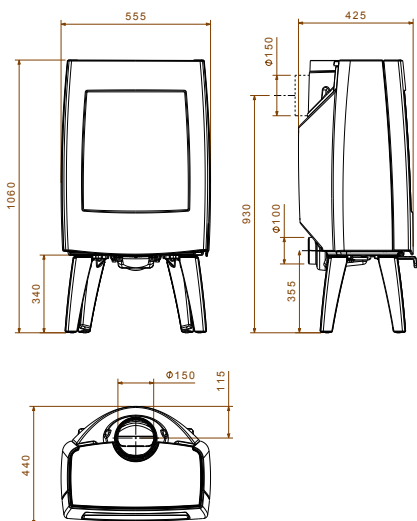

SENSE300:

Prijs vanaf:
€ 1.886,80 (incl. 6% BTW)
€ 2.153,80 (incl. 21% BTW)
Rendement: 80%
BxHxD: 555x1060x440 mm

Design houtkachel, op pootjes.

SENSE303:

Prijs vanaf:
€ 1.966,30 (incl. 6% BTW)
€ 2.244,55 (incl. 21% BTW)
Rendement: 80%
BxHxD: 555x1060x440 mm

Design houtkachel, op pootjes en
3-zijdig glas.

- E8
- E10
- E12
- E14