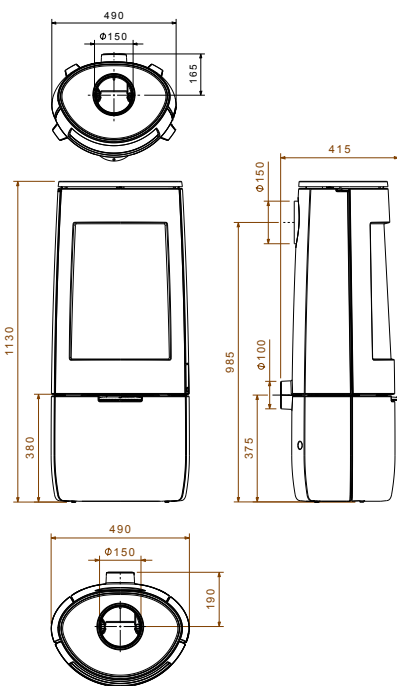

## ALGEMENE SPECIFICATIES

- Brandstof: hout
- Nominaal vermogen: 7,0 kW
- Vermogensbereik: 2,3-9,0kW
- Ø aansluiting rookafvoer: 150mm
- Plaats rookafvoer: boven- en achteraansluiting
- Lengte houtblokken: 35cm
- Aansluiting voor externe luchtaanvoer
- Zwart gelakt of email-uitvoering (E8: crèmewit, E12: wit-wit, E14: lichtgrijs)
- Ronde, monolithische vormgeving met gebogen glas
- Keuze tussen BOLD300 op poten en BOLD400 op box
- Innovatief sluitingsmechanisme 'slam-lock'

Design houtkachel met gebogen glas, op pootjes.

E8 E12 E14

**BOLD400:**

Prijs vanaf:  
 € 2.114,70 (incl. 6% BTW)  
 € 2.413,95 (incl. 21% BTW)  
 Rendement: 80%  
 BxHxD: 490x1130x415 mm

Design houtkachel met gebogen glas, op box.