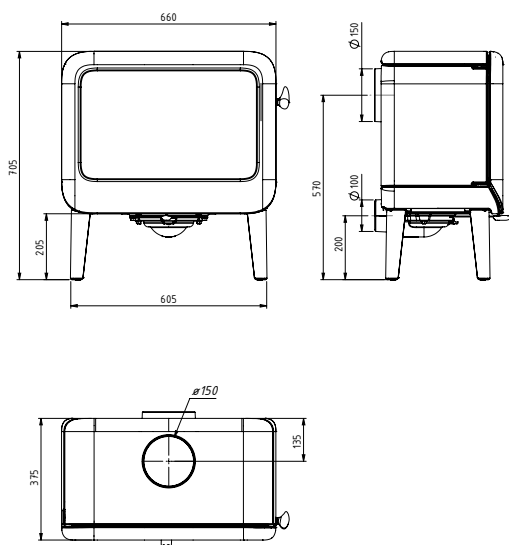

new

ROCK500:

Prijs vanaf:
€ 1.934,50 (incl. 6% BTW)
€ 2.208,25 (incl. 21% BTW)
Rendement: 80%
BxHxD: 660x705x375 mm

new

ROCK350:

Prijs vanaf:
€ 1.759,60 (incl. 6% BTW)
€ 2.008,60 (incl. 21% BTW)
Rendement: 80%
BxHxD: 510x705x375 mm

Eigentijdse, robuuste houtkachel op 4 pootjes