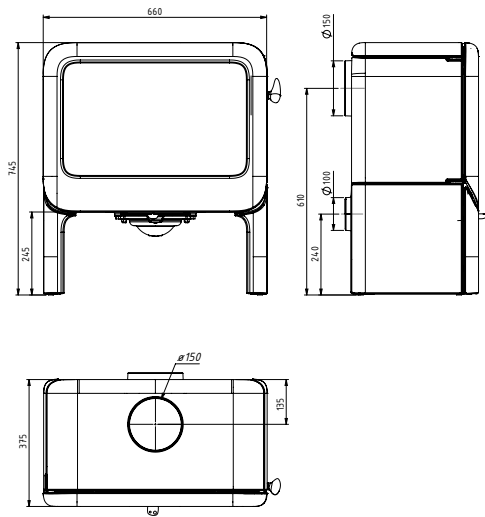

new

ROCK500TB:

Prijs vanaf:
€ 2.125,30 (incl. 6% BTW)
€ 2.426,05 (incl. 21% BTW)
Rendement: 80%
BxHxD: 660x745x375 mm

new

ROCK350TB:

Prijs vanaf:
€ 1.950,40 (incl. 6% BTW)
€ 2.226,40 (incl. 21% BTW)
Rendement: 80%
BxHxD: 510x745x375 mm

Eigentijdse, robuuste houtkachel op tablet